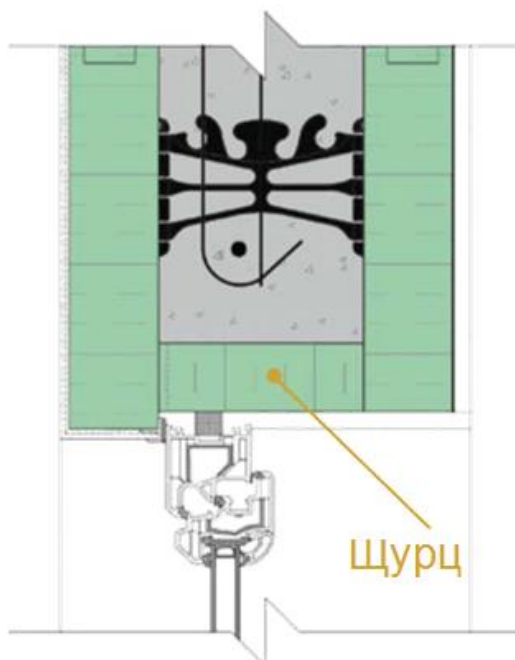

Поради тази причина, NUDURA разработва уникална форма за изолация на щурц, която е лесна за вграждане и съвместима с всички стандартни изолационни форми. NUDURA предоставя на строителите елемент, който подsigурява изолацията под и над прозоречната рамка, за да се елиминират напълно възможностите от топлинни мостове.

Щурцът NUDURA е с дебелина от 50 мм и със стандартна и лесна за инсталиране дължина от 1200 мм. Контурът на щурцовата изолация повтаря специфичните улеи на вътрешната страна на панелите на NUDURA формите, така че да се получи добро уплътнение и здраво захващане. Произведен от EPS, изолацията за щурц се предлага в 6-те междупанелни широчини на предлаганите стандартни NUDURA форми - между 100 мм и 300 мм.

Щурцовата форма NUDURA, комбинирана с крайника за стена на NUDURA, ще осигури лесен и бърз строителен метод за плътна и непрекъсната изолационна обвивка за постигане на една добра енергийно ефективна сграда. Чрез уникалните и лесни за употреба елементи, NUDURA предоставя строителен метод за изолиране на тези така уязвими кухни около прозорците при всяка една стена.